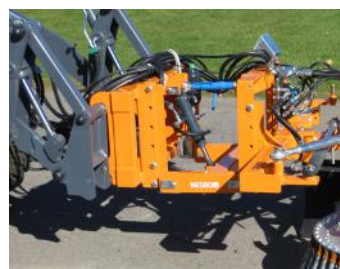

Ogräsborste

Hydraulisk driven ogräsborste för traktorer, redskapsbära och lastmaskiner

Modell UK 425 R/L / 475 R/L / 725 R/L

- Hydraulisk driven
- Hydraulisk sidoförskjutning och tilt av borsthuvud i alla 4 riktningar
- Höger- eller vänsterarbetande
- UK 725 R/L kan arbeta lodrätt
- Kraftig hydraulisk motor med inbyggd med chockventil, och reversibel (tillbehör)

Tekniska data

UK 725 R/L kan arbeta lodrätt

Starkt borsthuvud

Hydraulisk markavlastning

Modell	UK 425 R/L	UK 475 R/L	UK 725 R/L
Räckvidd höger / vänster	1100 mm		2100 mm
Längd ihopfälld *	900 mm		
Bredd ihopfälld	1000 mm		1600 mm
Höjd	900 mm		
Borstdiameter	Ø 430 mm	Ø 620 mm	Ø 620 mm
Antal borstar / tallrik - standard	20 st.	40 st.	40 st.
Vikt *	185 kg	215 kg	315 kg